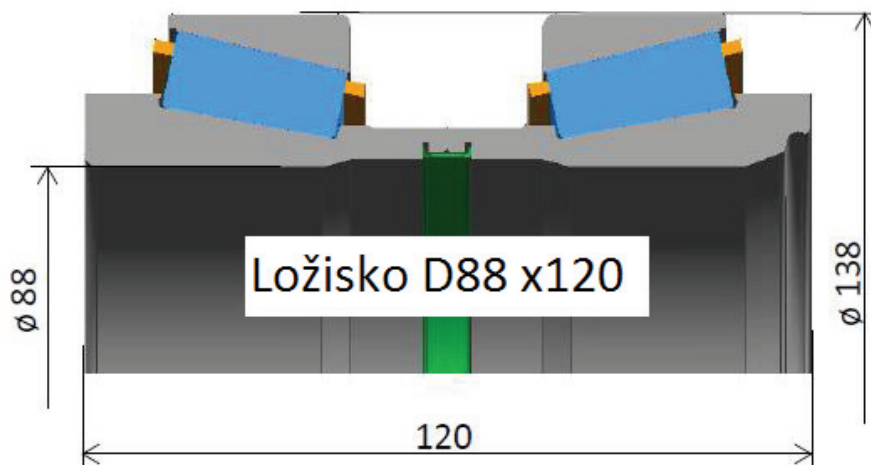

Nové optimalizované sady na opravu ložisek kol s návazností na kompetenční záruku SAF-HOLLAND

SAF-HOLLAND

svým zákazníkům v rámci kompetenční záruky 6 let nebo 1 milionu kilometrů nabízí záruku na ložiska kola a další díly nápravy. Nastane-li po této době škodná událost na ložisku kola, lze nyní koupit i optimalizované sady na opravu ložiska. Tímto optimalizovaným ložiskem může zákazník získat delší životnost* než u standardního ložiska.

Optimalizované ložisko, které se u SAF-HOLLAND používá ve velmi vysokém počtu kusů, má oproti standardnímu ložisku tyto výhody:

- Více kuželíků v každé ložiskové řadě pro vyšší nosnost.
- O 5 mm větší opěrná šířka na straně kola.
- Vylepšená profilace

díky tomu lze za stejných krajních podmínek a podmínek použití očekávat delší životnost. Samozřejmě se všechny v rámci trhu s náhradními díly kompletně dodávané náboje kol vybaví novými ložisky. Pod těmito objednávacími čísly lze sady na opravu ložisek kol objednat na trhu s náhradními díly SAF-HOLLAND.

Standardní ložiska:

3 434 3019 00
3 434 3020 01
3 434 3021 00
3 434 3022 00

Optimalizovaná ložiska:

3 434 4019 00
3 434 4020 01
3 434 4021 00
3 434 4022 00

Standardní verze: