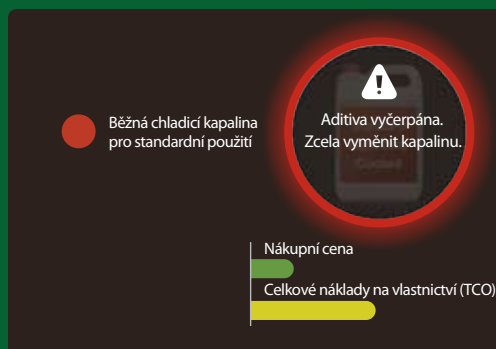

📍 720 000 km

🕒 9 000 h

Kapalinu pro standardní použití je třeba vyměnit potřeť.

Celkové náklady na vlastnictví zároveň dosáhly čtyřnásobku standardní použití již zdvojnásobily.