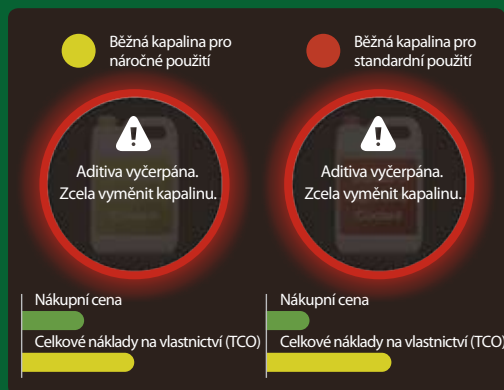

Celkové náklady na vlastnictví běžné kapaliny pro náročné použití se zdvojnásobily. Celkové náklady na vlastnictví běžné kapaliny pro standardní použití se ztrojnásobily.

Technologie organických kyselin v chladicí kapalíně Fleetguard Fleetcool OAT zatím vyžaduje pouze „provozní kontrolu“ – silná a robustní aditiva zajišťují průběžnou ochranu.