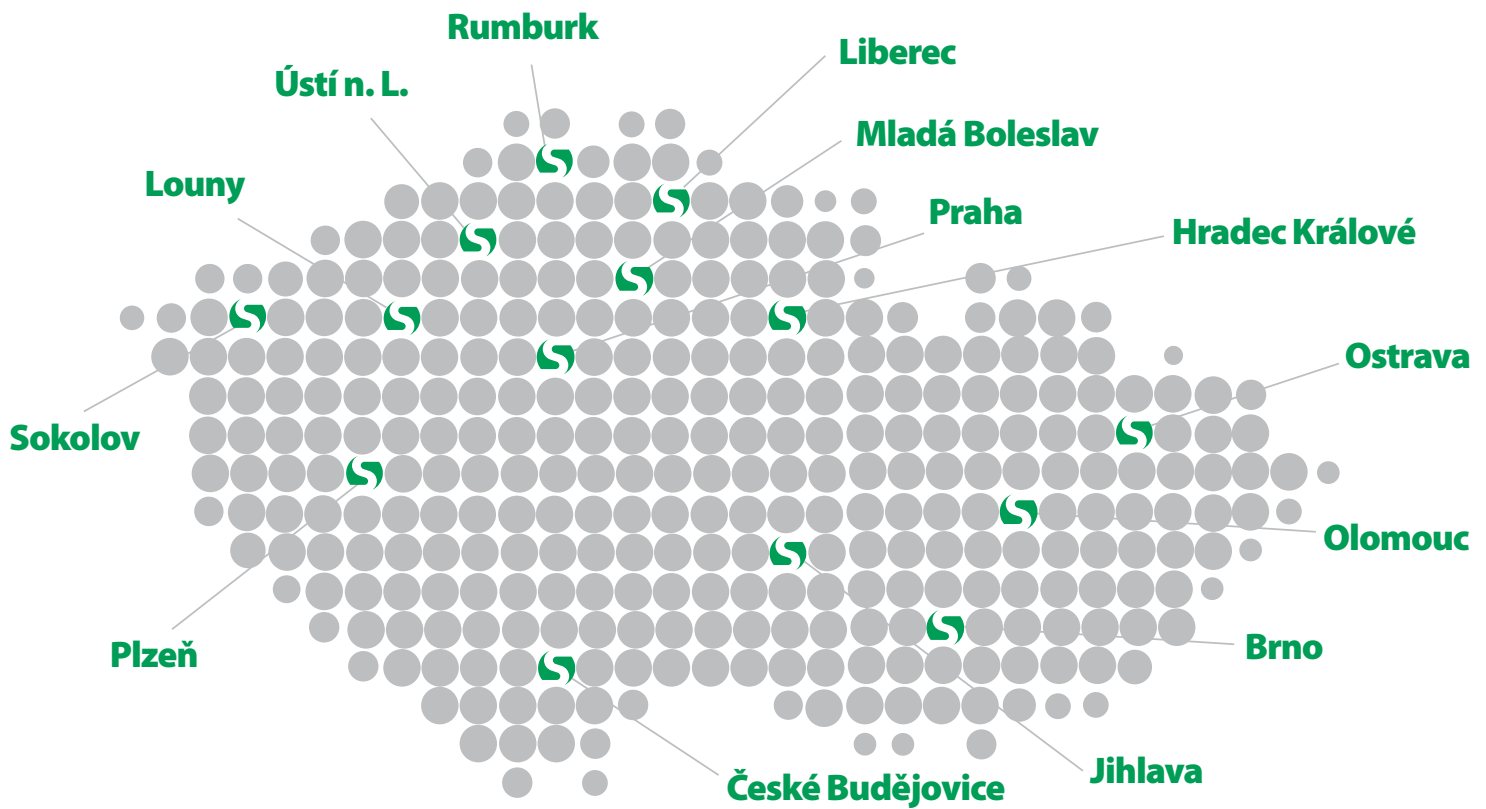

Sídlo společnosti

RUMBURK
SCHÄFER a SÝKORA s.r.o.
Cihlářská 1000/2
408 01 Rumburk
tel.: +420 412 354 911 - 915
fax: +420 412 333 690
GSM: +420 602 417 158
GSM: +420 603 524 648
e-mail: info@sasa.cz
www.sasa.cz

Centrální sklad a prodejní pobočka

RUMBURK
Cihlářská 1000/2
408 01 Rumburk
tel.: +420 412 354 911 - 915
fax: +420 412 333 690
GSM: +420 602 342 285
e-mail: autodily@sasa.cz
Provozní doba:
po - pá 7:00 - 16:00 hod.
so 8:00 - 11:00 hod.

Servis - Truck centrum

RUMBURK
Lesní 1111/3
408 01 Rumburk
tel.: +420 412 332 362
fax: +420 412 332 566
GSM: +420 724 103 790
e-mail: servis@sasa.cz
Provozní doba:
po - pá 7:00 - 18:00 hod.
so 7:00 - 12:00 hod.

Prodejní pobočka

MLADÁ BOLESLAV
K Podchlumí 1390
293 01 Mladá Boleslav
tel.: +420 326 997 213
fax: +420 326 997 214
GSM: +420 724 034 344
e-mail: sklad.boleslav@sasa.cz
Provozní doba:
po - pá 7:00 - 16:00 hod.
so 8:00 - 11:00 hod.

Prodejní pobočka

SOKOLOV
Kališnická 2250
356 01 SOKOLOV
tel.: +420 353 221 201
fax: +420 353 221 485
GSM: +420 606 654 978
e-mail: sklad.sokolov@sasa.cz
Provozní doba:
po - pá 7:00 - 16:00 hod.
so 8:00 - 11:00 hod.

Prodejní pobočka

ČESKÉ BUDĚJOVICE
Pekárenská 54
370 04 České Budějovice
tel.: +420 387 000 275
fax: +420 387 000 276
GSM: +420 724 309 927
e-mail: sklad.budejovice@sasa.cz
Provozní doba:
po - pá 7:00 - 17:00 hod.
so 8:00 - 11:00 hod.

Prodejní pobočka

JIHLAVA
Brněnská 2661/65
586 01 Jihlava (areál PATROL)
tel.: +420 567 155 171
fax: +420 567 215 899
GSM: +420 724 133 883
e-mail: sklad.jihlava@sasa.cz
Provozní doba:
po - pá 7:00 - 16:00 hod.
so 8:00 - 11:00 hod.

Prodejní pobočka

OSTRAVA
Muglinovská 1091/19
702 00 Ostrava
tel.: +420 596 768 661
fax: +420 596 768 662
GSM: +420 725 496 353
e-mail: sklad.ostrava@sasa.cz
Provozní doba:
po - pá 7:00 - 16:00 hod.
so 8:00 - 11:00 hod.

Prodejní pobočka

OLOMOUC
Týnecká 848 (dříve Přerovská)
779 00 Olomouc - Holice
tel.: +420 585 150 936
fax: +420 585 152 361
GSM: +420 727 832 413
e-mail: sklad.olomouc@sasa.cz
Provozní doba:
po - pá 7:00 - 17:00 hod.
so 8:00 - 11:00 hod.

Prodejní pobočka

PLZEŇ
Republikánská 2
312 00 Plzeň
tel.: +420 377 260 143
fax: +420 377 261 974
GSM: +420 602 528 279
e-mail: sklad.plzen@sasa.cz
Provozní doba:
po - pá 7:00 - 17:00 hod.
so 8:00 - 11:00 hod.

Prodejní pobočka

LOUNY
Poděbradova 578
440 01 Louny
tel.: +420 415 652 792
fax: +420 415 652 856
GSM: +420 724 808 036
e-mail: sklad.louny@sasa.cz
Provozní doba:
po - pá 7:00 - 16:00 hod.
so 8:00 - 11:00 hod.

Prodejní pobočka

LIBEREC
Dr. Milady Horákové 185/66
460 07 Liberec 7
tel.: +420 482 313 789
fax: +420 482 313 564
GSM: +420 724 808 035
e-mail: sklad.liberec@sasa.cz
Provozní doba:
po - pá 7:00 - 17:00 hod.
so 8:00 - 11:00 hod.

Prodejní pobočka

ÚSTÍ NAD LABEM
Žižkova 703/72
400 01 Ústí nad Labem
tel.: +420 475 209 656
fax: +420 475 201 823
GSM: +420 606 730 967
e-mail: sklad.usti@sasa.cz
Provozní doba:
po - pá 7:00 - 17:00 hod.
so 8:00 - 11:00 hod.

Prodejní pobočka