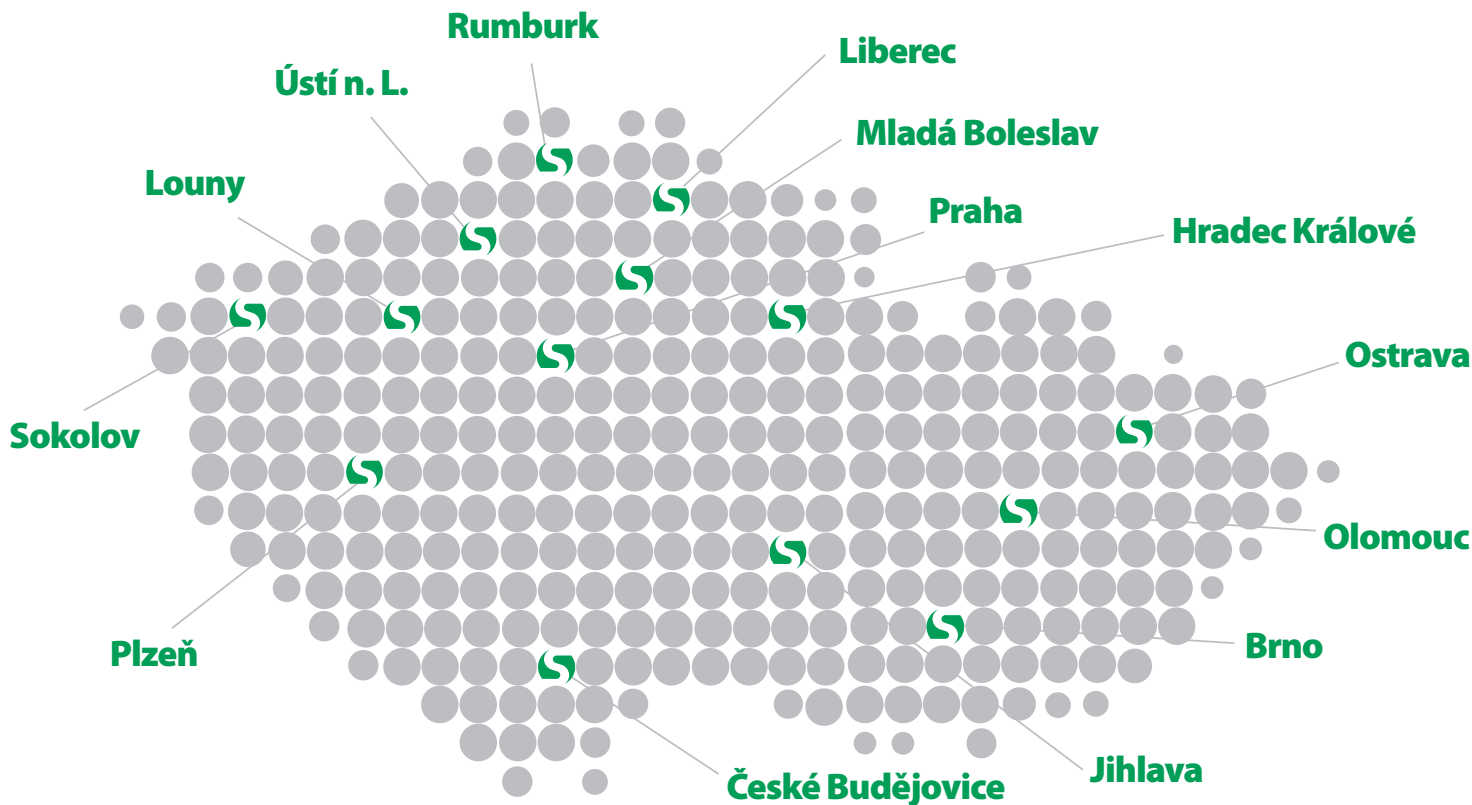

Někteří konkurenti nabízejí stále starou verzi 30102, ale odkazují se vazbou na nové MAN originální číslo, které odpovídá pouze aktuální verzi (35205), ale nikoliv staré verzi pod číslem 30102 a to je rozhodně špatně. FEBI má jasnou konkurenční výhodu s novou, lepší technologií kluzného těsnícího kroužku!

OLD

febi 30102  
MAN 51.06500.7066

NEW

febi 35205  
MAN 51.06500.7089

Sídlo společnosti

**RUMBURK**  
SCHÄFER a SÝKORA s.r.o.  
Cihlářská 1000/2  
408 01 Rumburk  
tel.: +420 412 354 911 - 915  
fax: +420 412 333 690  
GSM: +420 602 417 158  
GSM: +420 603 524 648  
e-mail: info@sasa.cz  
**www.sasa.cz**