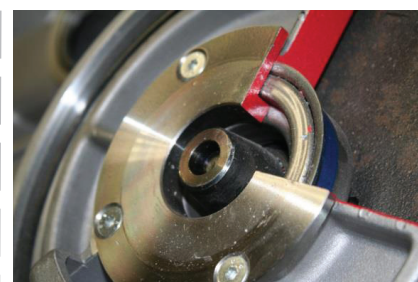

Rozdíly Febi 30102 Febi 35205

FEBI změnilo starou verzi vodní pumpy 30102 na novou. Nový design nyní obsahuje vylepšený šroubovací těsnící kroužek.

Nicméně, nejmodernější provedení je FEBI 35205. šroubovací těsnící kroužek je zde použit také. Ale vzhledem k jeho konstrukci a materiálu, má ještě lepší vliv na chlazení a mazání těsnícího kluzného kroužku, čímž se značně zvyšuje jeho životnost. Toto provedení pod č. 35205 splňuje aktuální požadavky pro OE díl.

V současnosti 30102 (nová verze) a 35205 jsou obě provedení dostupné ve FEBI nabídce. 30102 je levnější možnost. Rozdíl v ceně vůči 35205, je významný, ale určitě je to odůvodněno vylepšeným provedením.

Někteří konkurenti nabízejí stále starou verzi 30102, ale odkazují se vazbou na nové MAN originální číslo, které odpovídá pouze aktuální verzi (35205), ale nikoliv staré verzi pod číslem 30102 a to je rozhodně špatně. FEBI má jasnou konkurenční výhodu s novou, lepší technologií kluzného těsnícího kroužku!

OLD

febi 30102
MAN 51.06500.7066

NEW