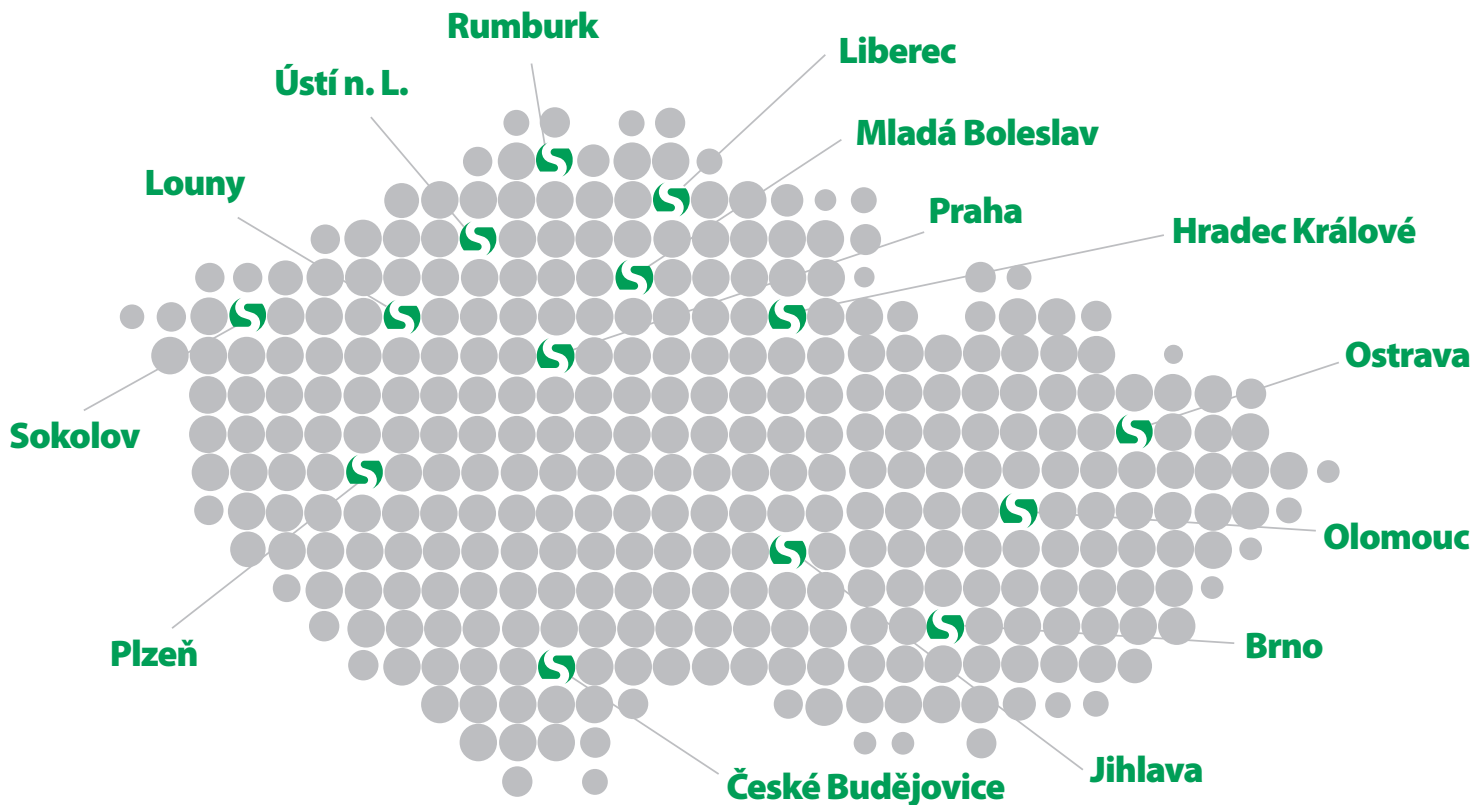

Sídlo společnosti

RUMBURK
SCHÄFER a SÝKORA s.r.o.
Cihlářská 1000/2
408 01 Rumburk
tel.: +420 412 354 911 - 915
fax: +420 412 333 690
GSM: +420 602 417 158
GSM: +420 603 524 648
e-mail: info@sasa.cz
www.sasa.cz

Centrální sklad a prodejní pobočka

RUMBURK
Cihlářská 1000/2
408 01 Rumburk
tel.: +420 412 354 911 - 915
fax: +420 412 333 690
GSM: +420 602 342 285
e-mail: autodily@sasa.cz
Provozní doba:
po - pá 7:00 - 17:00 hod.
so 8:00 - 11:00 hod.

Servis - Truck centrum

RUMBURK
Lesní 1111/3
408 01 Rumburk
tel.: +420 412 332 362
fax: +420 412 332 566
GSM: +420 724 103 790
e-mail: servis@sasa.cz
Provozní doba:
po - pá 7:00 - 18:00 hod.
so 7:00 - 12:00 hod.

Prodejní pobočka

MLADÁ BOESLAV
K Podchlumí 1390
293 01 Mladá Boleslav
tel.: +420 326 997 213
fax: +420 326 997 214
GSM: +420 724 034 344
e-mail: sklad.boleslav@sasa.cz
Provozní doba:
po - pá 7:00 - 16:00 hod.
so 8:00 - 11:00 hod.

Prodejní pobočka

SOKOLOV
Kališnická 2250
356 01 SOKOLOV
tel.: +420 353 221 201
fax: +420 353 221 485
GSM: +420 606 654 978
e-mail: sklad.sokolov@sasa.cz
Provozní doba:
po - pá 7:00 - 17:00 hod.
so 8:00 - 11:00 hod.

Prodejní pobočka
ČESKÉ BUDĚJOVICE

Pekárenská 54
370 04 České Budějovice
tel.: +420 387 000 275
fax: +420 387 000 276
GSM: +420 724 309 927
e-mail: sklad.budejovice@sasa.cz
Provozní doba:
po - pá 7:00 - 17:00 hod.
so 8:00 - 11:00 hod.

Prodejní pobočka
JIHLAVA

Brněnská 2661/65
586 01 Jihlava (areál PATROL)
tel.: +420 567 155 171
fax: +420 567 215 899
GSM: +420 724 133 883
e-mail: sklad.jihlava@sasa.cz
Provozní doba:
po - pá 7:00 - 16:00 hod.
so 8:00 - 11:00 hod.

Prodejní pobočka
OSTRAVA

Muglinovská 1091/19
702 00 Ostrava
tel.: +420 596 768 661
fax: +420 596 768 662
GSM: +420 725 496 353
e-mail: sklad.ostrava@sasa.cz
Provozní doba:
po - pá 7:00 - 16:00 hod.

Prodejní pobočka
OLOMOUC

Týnecká 848 (dříve Přerovská)
779 00 Olomouc - Holice
tel.: +420 585 150 936
fax: +420 585 152 361
GSM: +420 724 785 635
e-mail: sklad.olomouc@sasa.cz
Provozní doba:
po - pá 7:00 - 17:00 hod.
so 8:00 - 11:00 hod.

Prodejní pobočka
PLZEN

Republikánská 2
312 00 Plzeň
tel.: +420 377 260 143
fax: +420 377 261 974
GSM: +420 602 528 279
e-mail: sklad.plzen@sasa.cz
Provozní doba:
po - pá 7:00 - 17:00 hod.
so 8:00 - 11:00 hod.

Prodejní pobočka
LOUNY

Poděbradova 578
440 01 Louny
tel.: +420 415 652 792
fax: +420 415 652 856
GSM: +420 724 808 036
e-mail: sklad.louny@sasa.cz
Provozní doba:
po - pá 7:00 - 16:00 hod.
so 8:00 - 11:00 hod.

Prodejní pobočka
LIBEREC

Dr. Milady Horákové 185/66
460 07 Liberec 7
tel.: +420 482 313 789
fax: +420 482 313 564
GSM: +420 724 808 035
e-mail: sklad.liberec@sasa.cz
Provozní doba:
po - pá 7:00 - 17:00 hod.
so 8:00 - 11:00 hod.

Prodejní pobočka
ÚSTÍ NAD LABEM

U Tonasa 2
403 31 Ústí nad Labem
tel.: +420 475 209 656
fax: +420 475 201 823
GSM: +420 606 730 967
e-mail: sklad.usti@sasa.cz
Provozní doba:
po - pá 7:00 - 17:00 hod.
so 8:00 - 11:00 hod.

Prodejní pobočka
PRAHA