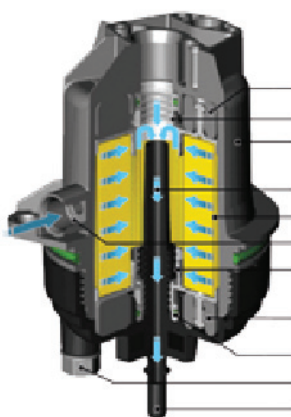

Konstrukce a funkce filtrů DENOX

BOSCH
Stvořeno pro život

**SCHÄFER
SÝKORA®**
www.sasa.cz