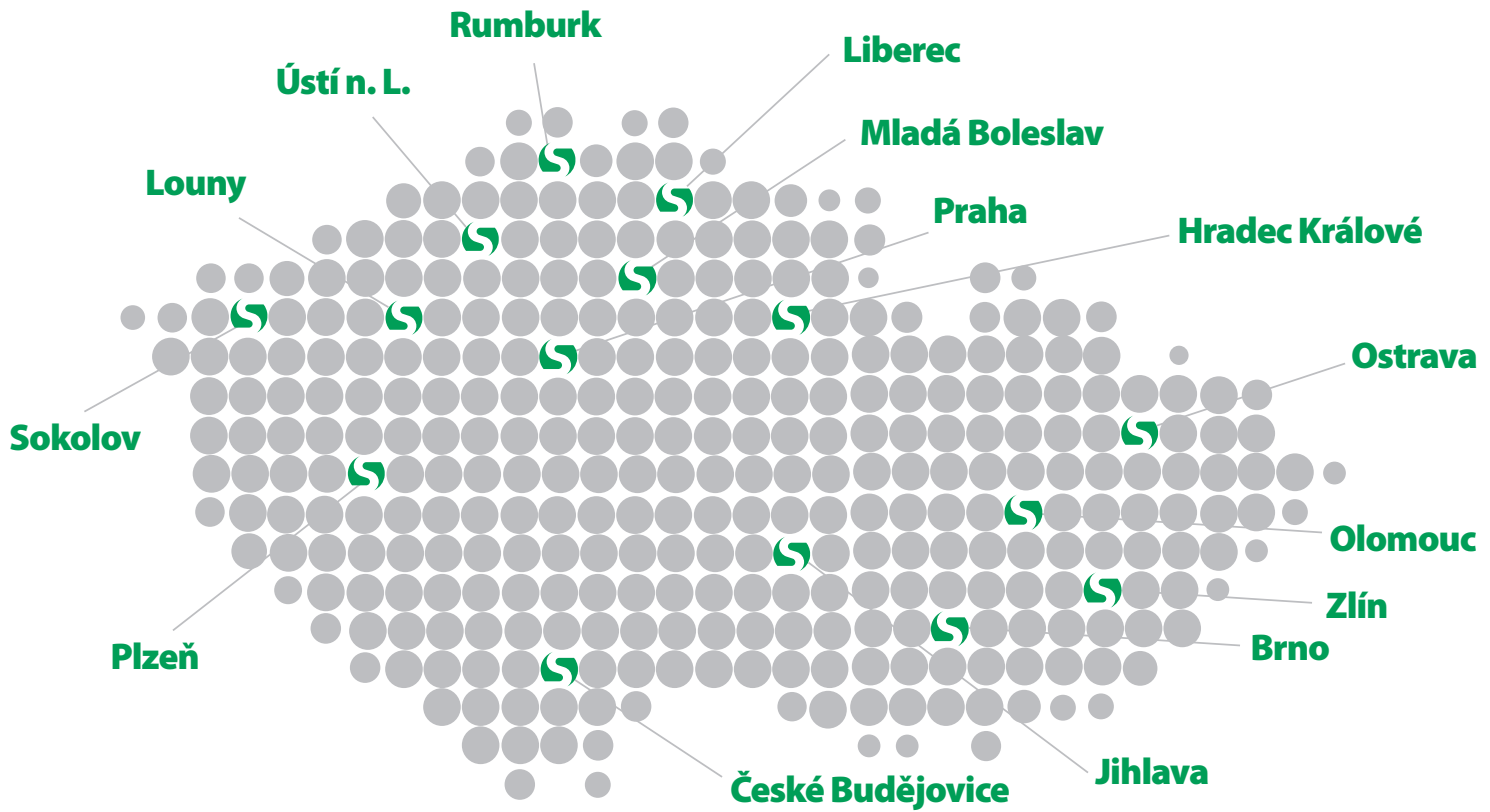

Sídlo společnosti

RUMBURK

SCHÄFER a SÝKORA s.r.o.
Cihlářská 1000/2
408 01 Rumburk
tel.: +420 412 354 911 - 915
fax: +420 412 333 690
GSM: +420 602 417 158
GSM: +420 603 524 648
e-mail: info@sasa.cz
www.sasa.cz

Centrální sklad a prodejní pobočka

RUMBURK

Cihlářská 1000/2
408 01 Rumburk
tel.: +420 412 354 911 - 915
fax: +420 412 333 690
GSM: +420 602 342 285
e-mail: autodily@sasa.cz
Provozní doba:
po - pá 6:30 - 18:00 hod.
so 8:00 - 11:00 hod.

Servis - Truck centrum

RUMBURK

Lesní 1111/3
408 01 Rumburk
tel.: +420 412 332 362
fax: +420 412 332 566
GSM: +420 724 103 790
e-mail: servis@sasa.cz
Provozní doba:
po - pá 7:00 - 18:00 hod.
so 7:00 - 12:00 hod.

Prodejní pobočka

MLADÁ BOLESLAV

K Podchlumí 1390
293 01 Mladá Boleslav
tel.: +420 326 997 213
fax: +420 326 997 214
GSM: +420 724 034 344
e-mail: sklad.boleslav@sasa.cz
Provozní doba:
po - pá 7:00 - 16:00 hod.
so 8:00 - 11:00 hod.

Obchodní zastoupení

SCHÄFER a SÝKORA s.r.o.: ZLÍN

Petr Ordelt
Areál Agropodniku, a.s. Zlín
Kvítkovická 1386
763 61 Napajedla
tel.: +420 577 101 549
+420 775 700 655
+420 775 700 665
e-mail: sklad.zlin@sasa.cz
Provozní doba:
po - pá 7:00 - 17:00 hod.
so 8:00 - 12:00 hod.

Prodejní pobočka

ČESKÉ BUDĚJOVICE

Pekárenská 54
370 04 České Budějovice
tel.: +420 387 000 275
fax: +420 387 000 276
GSM: +420 724 309 927
e-mail: sklad.budejovice@sasa.cz
Provozní doba:
po - pá 7:00 - 17:00 hod.
so 8:00 - 11:00 hod.

Prodejní pobočka

JIHLAVA

Brněnská 2661/65
586 01 Jihlava (areál PATROL)
tel.: +420 567 155 171
fax: +420 567 215 899
GSM: +420 724 133 883
e-mail: sklad.jihlava@sasa.cz
Provozní doba:
po - pá 7:00 - 16:00 hod.
so 8:00 - 11:00 hod.

Prodejní pobočka

OSTRAVA

Pavlovova 3059/40
700 30 Ostrava - Zábřeh
tel.: +420 596 768 661
fax: +420 596 768 662
GSM: +420 724 482 876
e-mail: sklad.ostrava@sasa.cz
Provozní doba:
po - pá 7:00 - 16:00 hod.
so 8:00 - 11:00 hod.

Prodejní pobočka

OLOMOUČ

Týnecká 848 (dříve Přerovská)
779 00 Olomouc - Holice
tel.: +420 585 150 936
fax: +420 585 152 361
GSM: +420 724 785 635
e-mail: sklad.olomouc@sasa.cz
Provozní doba:
po - pá 7:00 - 17:00 hod.
so 8:00 - 11:00 hod.

Prodejní pobočka

PLZEŇ

Republikánská 2
312 00 Plzeň
tel.: +420 377 260 143
fax: +420 377 261 974
GSM: +420 602 528 279
e-mail: sklad.plzen@sasa.cz
Provozní doba:
po - pá 7:00 - 17:00 hod.
so 8:00 - 11:00 hod.

Prodejní pobočka

LOUNY

Poděbradova 578
440 01 Louny
tel.: +420 415 652 792
fax: +420 415 652 856
GSM: +420 724 808 036
e-mail: sklad.louny@sasa.cz
Provozní doba:
po - pá 7:00 - 16:00 hod.
so 8:00 - 11:00 hod.

Prodejní pobočka

LIBEREC

Dr. Milady Horákové 185/66
460 07 Liberec 7
tel.: +420 482 313 789
fax: +420 482 313 564
GSM: +420 724 808 035
e-mail: sklad.liberec@sasa.cz
Provozní doba:
po - pá 7:00 - 17:00 hod.
so 8:00 - 11:00 hod.

Prodejní pobočka

ÚSTÍ NAD LABEM

U Tonasa 2
403 31 Ústí nad Labem
tel.: +420 475 209 656
fax: +420 475 201 823
GSM: +420 606 730 967
e-mail: sklad.usti@sasa.cz
Provozní doba:
po - pá 7:00 - 17:00 hod.
so 8:00 - 11:00 hod.

Prodejní pobočka

PRAHA