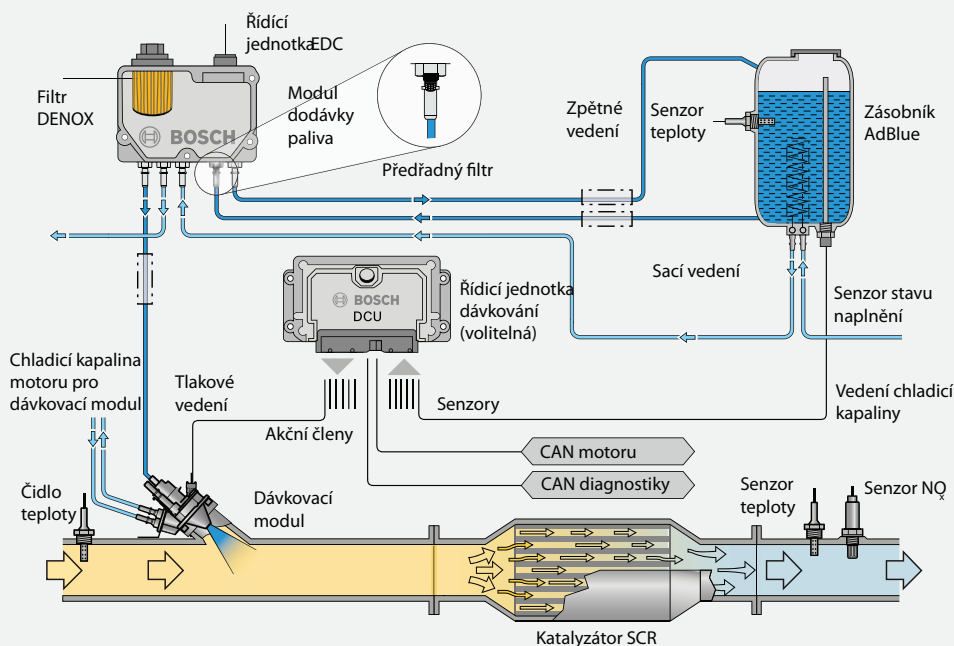

System Denoxtronic a katalyzátor SCR. Umístění a funkce filtru DENOX