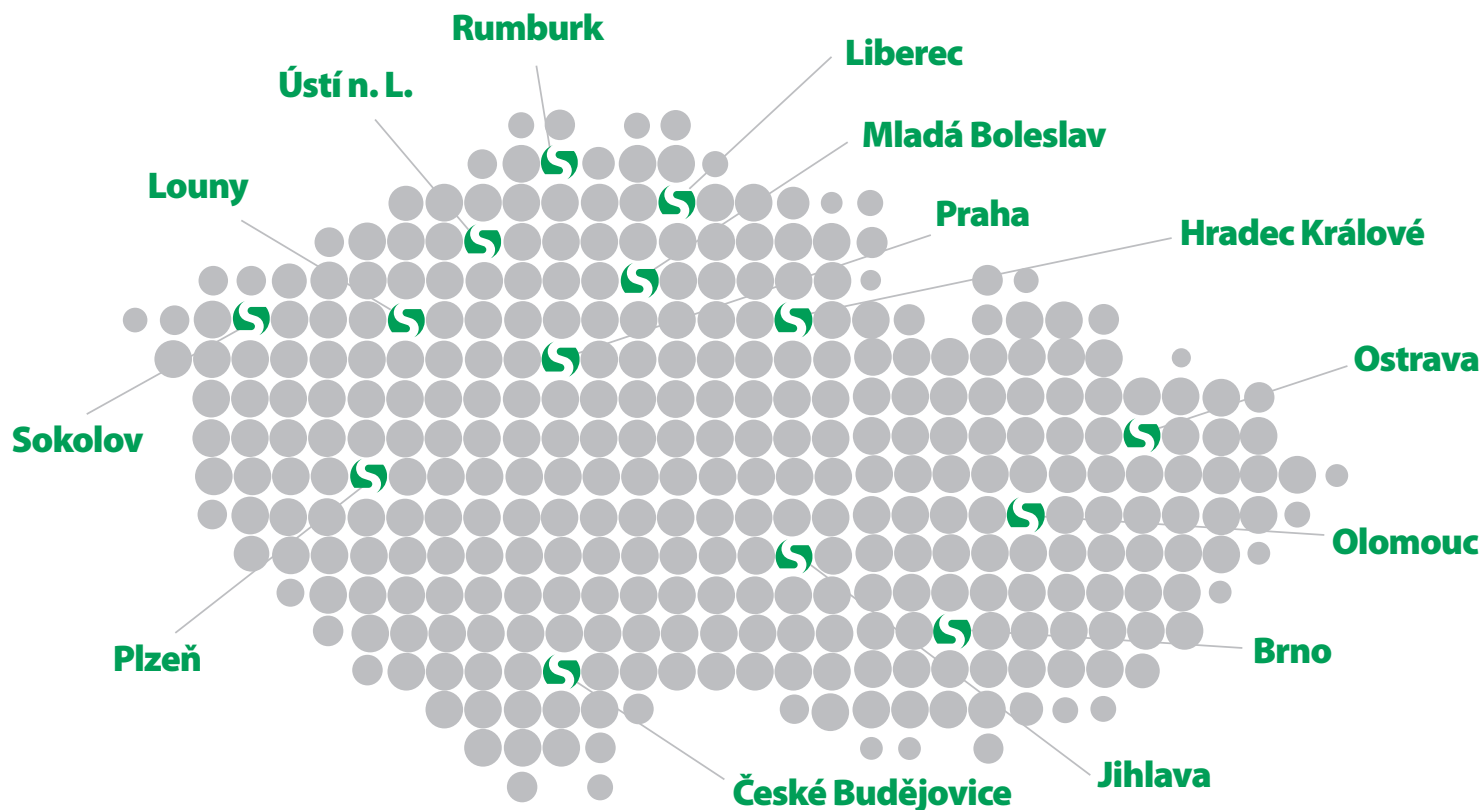

Sídlo společnosti

RUMBURK
SCHÄFER a SÝKORA s.r.o.
Cihlářská 1000/2
408 01 Rumburk
tel.: +420 412 354 911 - 915
fax: +420 412 333 690
GSM: +420 602 417 158
GSM: +420 603 524 648
e-mail: info@sasa.cz
www.sasa.cz

Centrální sklad a prodejní pobočka
RUMBURK

Cihlářská 1000/2
408 01 Rumburk
tel.: +420 412 354 911 - 915
fax: +420 412 333 690
GSM: +420 602 342 285
e-mail: autodily@sasa.cz
Provozní doba:
po - pá 7:00 - 17:00 hod.
so 8:00 - 11:00 hod.

Servis - Truck centrum

RUMBURK
Lesní 1111/3
408 01 Rumburk
tel.: +420 412 332 362
fax: +420 412 332 566
GSM: +420 724 103 790
e-mail: servis@sasa.cz
Provozní doba:
po - pá 7:00 - 18:00 hod.
so 7:00 - 12:00 hod.

Prodejní pobočka

MLADÁ BOESLAV
K Podchlumí 1390
293 01 Mladá Boleslav
tel.: +420 326 997 213
fax: +420 326 997 214
GSM: +420 724 034 344
e-mail: sklad.boleslav@sasa.cz
Provozní doba:
po - pá 7:00 - 16:00 hod.
so 8:00 - 11:00 hod.

Prodejní pobočka

SOKOLOV
Kališnická 2250
356 01 SOKOLOV
tel.: +420 353 221 201
fax: +420 353 221 485
GSM: +420 606 654 978
e-mail: sklad.sokolov@sasa.cz
Provozní doba:
po - pá 7:00 - 17:00 hod.
so 8:00 - 11:00 hod.

Prodejní pobočka
ČESKÉ BUDĚJOVICE

Pekárenská 54
370 04 České Budějovice
tel.: +420 387 000 275
fax: +420 387 000 276
GSM: +420 724 309 927
e-mail: sklad.budejovice@sasa.cz
Provozní doba:
po - pá 7:00 - 17:00 hod.
so 8:00 - 11:00 hod.

Prodejní pobočka
JIHLAVA

Brněnská 2661/65
586 01 Jihlava (areál PATROL)
tel.: +420 567 155 171
fax: +420 567 215 899
GSM: +420 724 133 883
e-mail: sklad.jihlava@sasa.cz
Provozní doba:
po - pá 7:00 - 16:00 hod.
so 8:00 - 11:00 hod.

Prodejní pobočka
OSTRAVA

Muglinovská 1091/19
702 00 Ostrava
tel.: +420 596 768 661
fax: +420 596 768 662
GSM: +420 725 496 353
e-mail: sklad.ostrava@sasa.cz
Provozní doba:
po - pá 7:00 - 16:00 hod.

Prodejní pobočka
OLOMOUC

Týnecká 848 (dříve Přerovská)
779 00 Olomouc - Holice
tel.: +420 585 150 936
fax: +420 585 152 361
GSM: +420 724 785 635
e-mail: sklad.olomouc@sasa.cz
Provozní doba:
po - pá 7:00 - 17:00 hod.
so 8:00 - 11:00 hod.

Prodejní pobočka
PLZEŇ

Republikánská 2
312 00 Plzeň
tel.: +420 377 260 143
fax: +420 377 261 974
GSM: +420 602 528 279
e-mail: sklad.plzen@sasa.cz
Provozní doba:
po - pá 7:00 - 17:00 hod.
so 8:00 - 11:00 hod.

Prodejní pobočka
LOUNY

Poděbradova 758
440 01 Louny
tel.: +420 415 652 792
fax: +420 415 652 856
GSM: +420 724 808 036
e-mail: sklad.louny@sasa.cz
Provozní doba:
po - pá 7:00 - 16:00 hod.
so 8:00 - 11:00 hod.

Prodejní pobočka
LIBEREC

Dr. Milady Horákové 185/66
460 07 Liberec 7
tel.: +420 482 313 789
fax: +420 482 313 564
GSM: +420 724 808 035
e-mail: sklad.liberec@sasa.cz
Provozní doba:
po - pá 7:00 - 17:00 hod.
so 8:00 - 11:00 hod.

Prodejní pobočka
ÚSTÍ NAD LABEM

U Tonasa 2
403 31 Ústí nad Labem
tel.: +420 475 209 656
fax: +420 475 201 823
GSM: +420 606 730 967
e-mail: sklad.usti@sasa.cz
Provozní doba:
po - pá 7:00 - 17:00 hod.
so 8:00 - 11:00 hod.

Prodejní pobočka
PRAHA