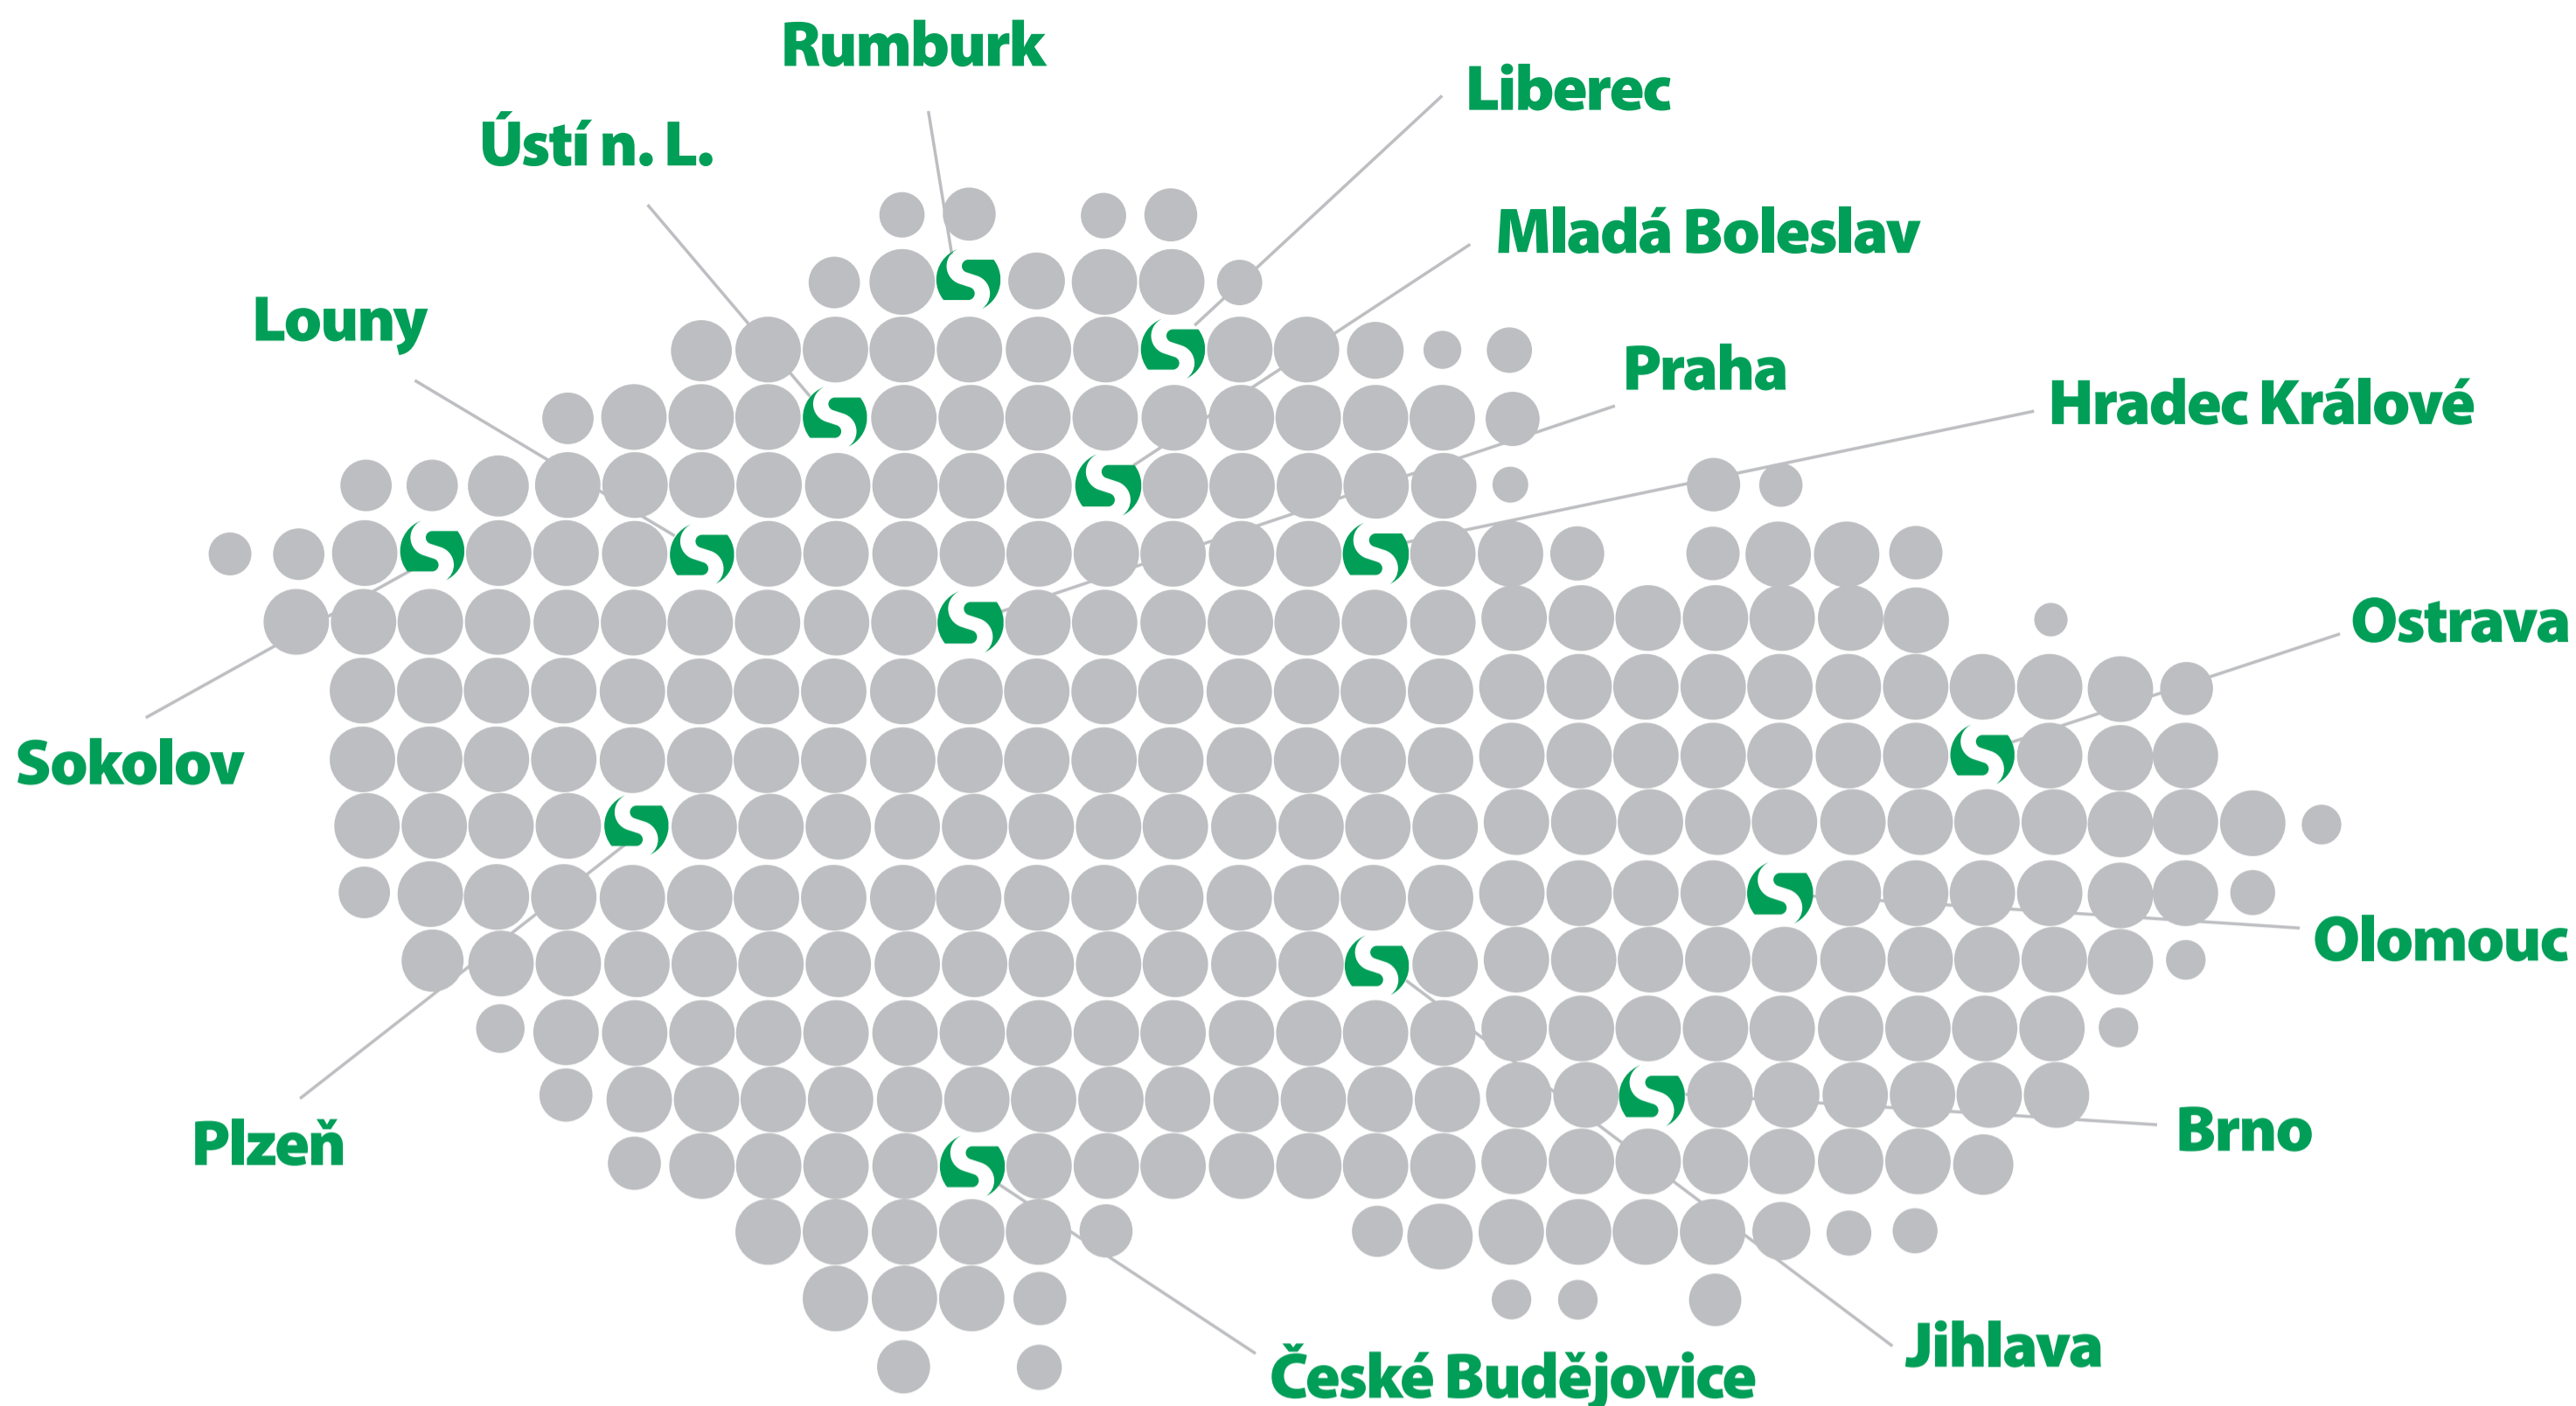

Sídlo společnosti
RUMBURK
SCHÄFER a SÝKORA s.r.o.
Cihlářská 1000/2
408 01 Rumburk
tel.: +420 412 354 911 - 915
fax: +420 412 333 690
GSM: +420 602 417 158
GSM: +420 603 524 648
e-mail: info@sasa.cz
www.sasa.cz

Centrální sklad a prodejní pobočka
RUMBURK
Cihlářská 1000/2
408 01 Rumburk
tel.: +420 412 354 911 - 915
fax: +420 412 333 690
GSM: +420 602 342 285
e-mail: autodily@sasa.cz
Provozní doba:
po - pá 7:00 - 16:00 hod.
so 8:00 - 11:00 hod.

Servis - Truck centrum
RUMBURK
Lesní 1111/3
408 01 Rumburk
tel.: +420 412 332 362
fax: +420 412 332 566
GSM: +420 724 103 790
e-mail: servis@sasa.cz
Provozní doba:
po - pá 7:00 - 18:00 hod.
so 7:00 - 12:00 hod.

Prodejní pobočka
MLADÁ BOLESLAV
K Podchlumí 1390
293 01 Mladá Boleslav
tel.: +420 326 997 213
fax: +420 326 997 214
GSM: +420 724 034 344
e-mail: sklad.boleslav@sasa.cz
Provozní doba:
po - pá 7:00 - 16:00 hod.
so 8:00 - 11:00 hod.

Prodejní pobočka
SOKOLOV
Kališnická 2250
356 01 SOKOLOV
tel.: +420 353 221 201
fax: +420 353 221 485
GSM: +420 606 654 978
e-mail: sklad.sokolov@sasa.cz
Provozní doba:
po - pá 7:00 - 16:00 hod.
so 8:00 - 11:00 hod.

Prodejní pobočka
ČESKÉ BUDĚJOVICE
Pekařenská 54
370 04 České Budějovice
tel.: +420 387 000 275
fax: +420 387 000 276
GSM: +420 724 309 927
e-mail: sklad.budejovice@sasa.cz
Provozní doba:
po - pá 7:00 - 17:00 hod.
so 8:00 - 11:00 hod.

Prodejní pobočka
JIHLAVA
Brněnská 2661/65
586 01 Jihlava (areál PATROL)
tel.: +420 567 155 171
fax: +420 567 215 899
GSM: +420 724 133 883
e-mail: sklad.jihlava@sasa.cz
Provozní doba:
po - pá 7:00 - 16:00 hod.
so 8:00 - 11:00 hod.

Prodejní pobočka
OSTRAVA
Muglinovská 1091/19
702 00 Ostrava
tel.: +420 596 768 661
fax: +420 596 768 662
GSM: +420 725 496 353
e-mail: sklad.ostrava@sasa.cz
Provozní doba:
po - pá 7:00 - 16:00 hod.
so 8:00 - 11:00 hod.

Prodejní pobočka
OLOMOUC
Týnecká 848 (dříve Přerovská)
779 00 Olomouc - Holice
tel.: +420 585 150 936
fax: +420 585 152 361
GSM: +420 724 785 635
e-mail: sklad.olomouc@sasa.cz
Provozní doba:
po - pá 7:00 - 17:00 hod.
so 8:00 - 11:00 hod.

Prodejní pobočka
PLZEŇ
Republikánská 2
312 00 Plzeň
tel.: +420 377 260 143
fax: +420 377 261 974
GSM: +420 602 528 279
e-mail: sklad.plzen@sasa.cz
Provozní doba:
po - pá 7:00 - 17:00 hod.
so 8:00 - 11:00 hod.

Prodejní pobočka
LOUNY
Poděbradova 578
440 01 Louny
tel.: +420 415 652 792
fax: +420 415 652 856
GSM: +420 724 808 036
e-mail: sklad.louny@sasa.cz
Provozní doba:
po - pá 7:00 - 16:00 hod.
so 8:00 - 11:00 hod.

Prodejní pobočka
LIBEREC
Dr. Milady Horákové 185/66
460 07 Liberec 7
tel.: +420 482 313 789
fax: +420 482 313 564
GSM: +420 724 808 035
e-mail: sklad.liberec@sasa.cz
Provozní doba:
po - pá 7:00 - 17:00 hod.
so 8:00 - 11:00 hod.

Prodejní pobočka
ÚSTÍ NAD LABEM
Žižkova 703/72
400 01 Ústí nad Labem
tel.: +420 475 209 656
fax: +420 475 201 823
GSM: +420 606 730 967
e-mail: sklad.usti@sasa.cz
Provozní doba:
po - pá 7:00 - 17:00 hod.
so 8:00 - 11:00 hod.