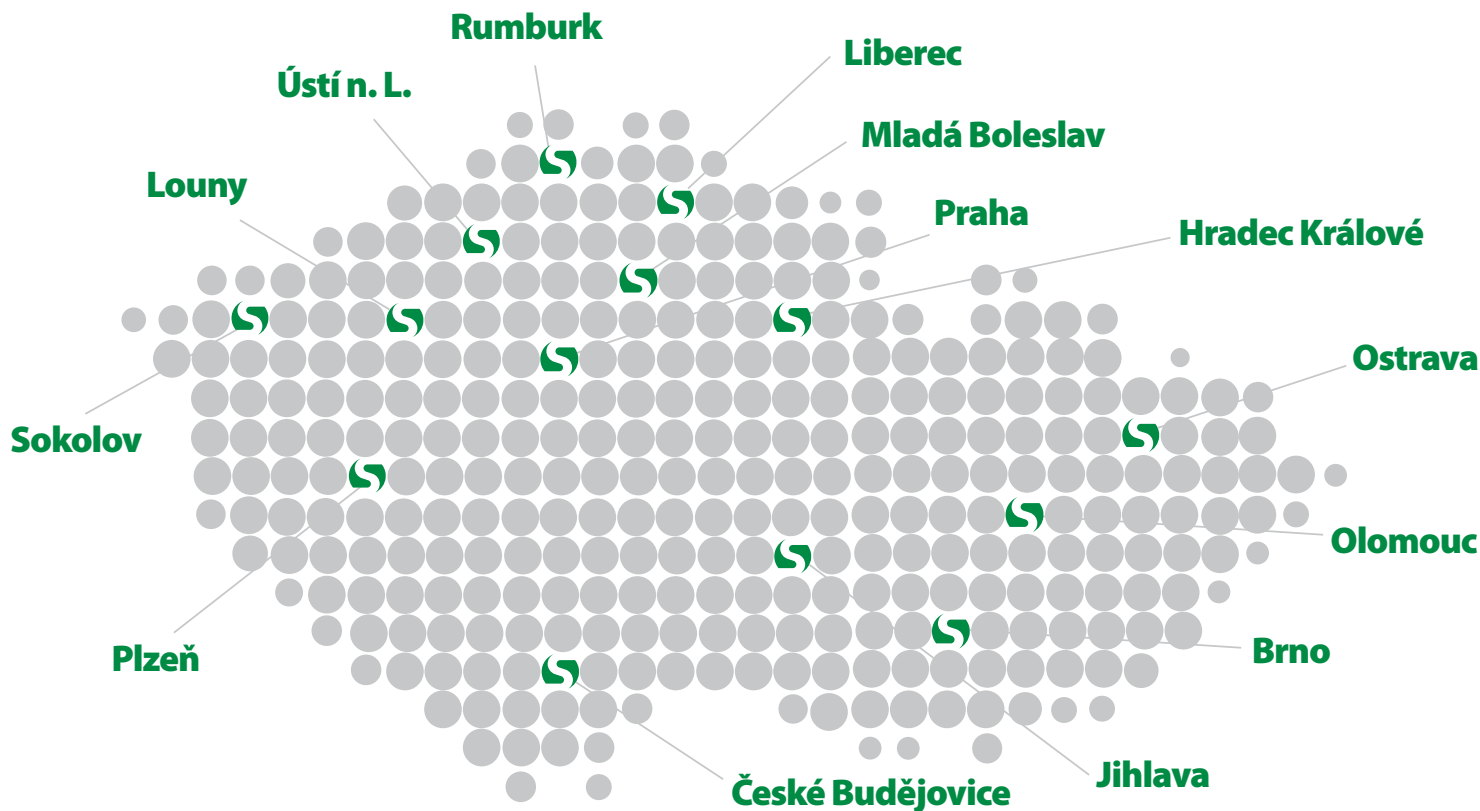

Sídlo společnosti

RUMBURK

SCHÄFER a SÝKORA s.r.o.
Cihlářská 1000/2
408 01 Rumburk
tel.: +420 412 354 911 - 915
fax: +420 412 333 690
GSM: +420 602 417 158
GSM: +420 603 524 648
e-mail: info@sasa.cz

www.sasa.cz