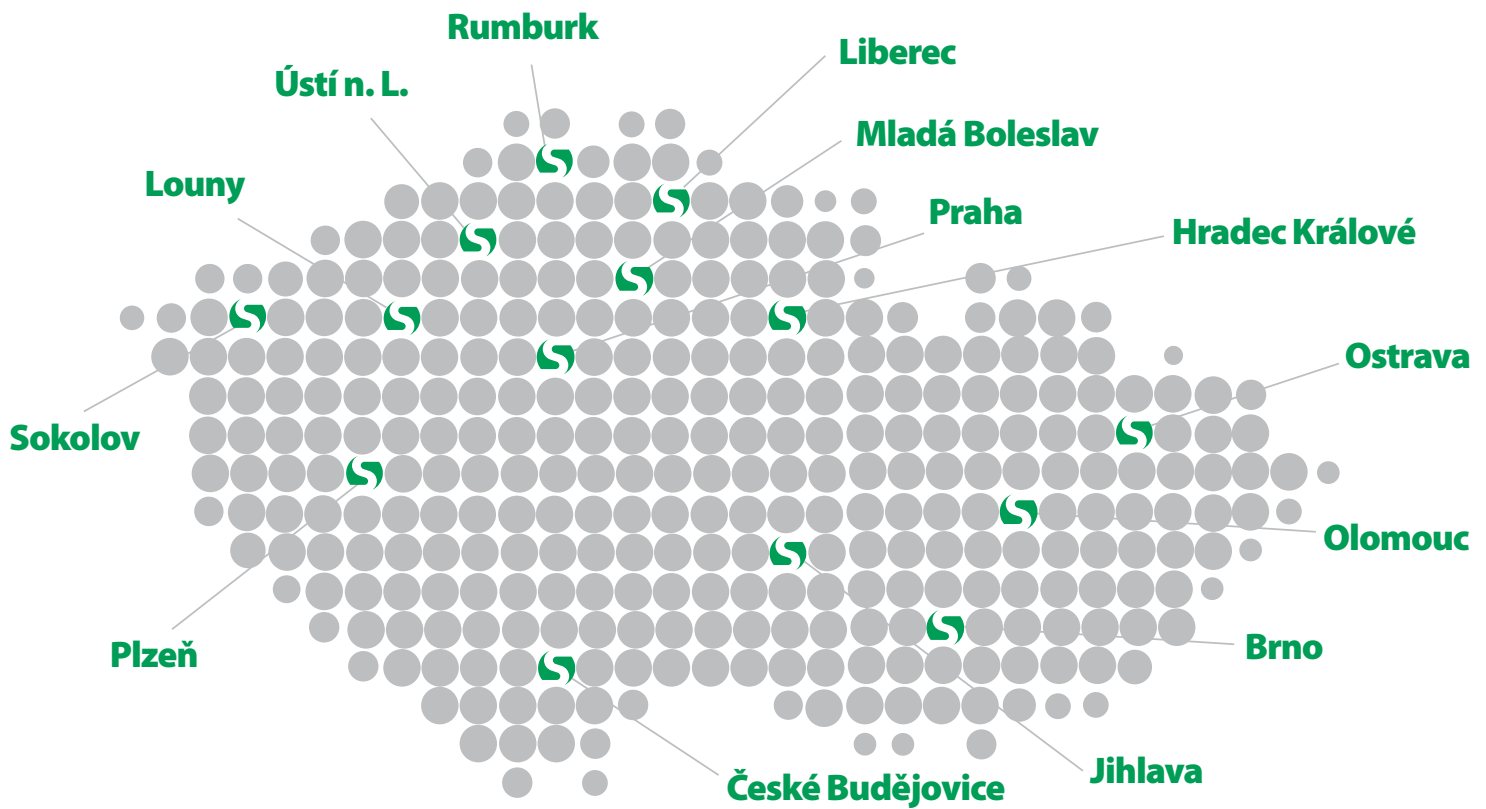

Těsnění

Sada těsnění	K052058K50
--------------	------------

Sídlo společnosti

RUMBURK
SCHÄFER a SÝKORA s.r.o.
Cihlářská 1000/2
408 01 Rumburk
tel.: +420 412 354 911 - 915
fax: +420 412 333 690
GSM: +420 602 417 158
GSM: +420 603 524 648
e-mail: info@sasa.cz
www.sasa.cz