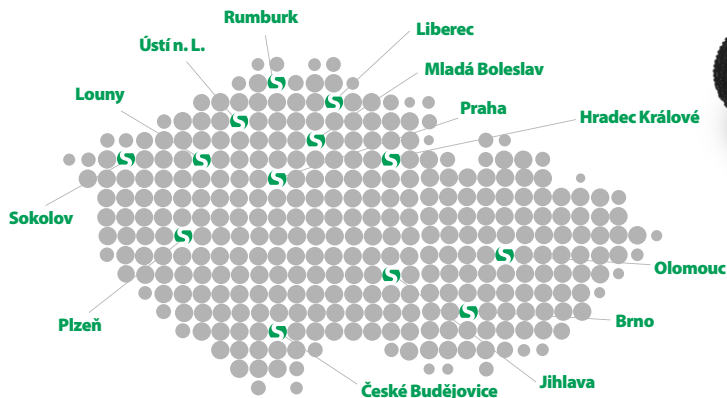

Jsme tu i nadále pro Vás a přejme Vám i Vaším rodinám pevné zdraví a pozitivní mysl.

* změna v prodejní akci vyhrazena

24
NONSTOP

DENNÍ A NOČNÍ
ZÁVOZ NA URČENÉ
MÍSTO

Sídlo společnosti

RUMBURK

SCHÄFER a SÝKORA s.r.o.
Cihlářská 1000/2
408 01 Rumburk
tel.: +420 412 354 911 - 915
fax: +420 412 333 690
GSM: +420 602 417 158
GSM: +420 603 524 648
e-mail: info@sasa.cz
www.sasa.cz