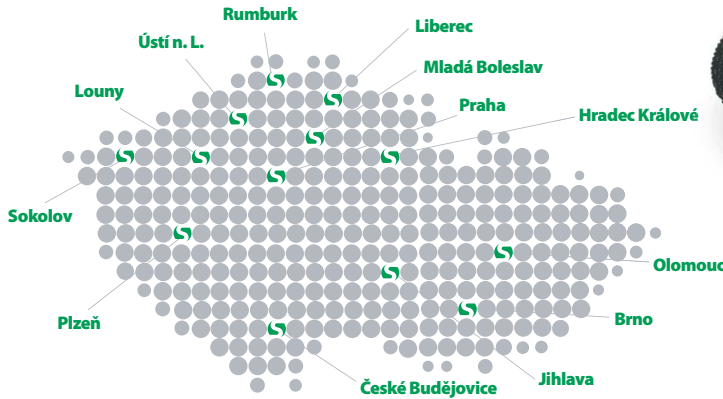

# NOVINKA V NAŠEM SORTIMENTU!

Rozšiřujeme pro Vás nabídku  
pneumatik výrobce BRIDGESTONE

pro lehká – užitková – nákladní vozidla – včetně autobusů

V případě Vašeho zájmu **kontaktujte příslušnou prodejní  
pobočku** pro vypracování konkrétní cenové nabídky

**SCHÄFER  
SÝKORA®**  
**www.sasa.cz**

**30**  
let s Vámi

**24**  
NONSTOP

DENNÍ A NOČNÍ  
ZÁVOZ NA URČENÉ  
MÍSTO

Sídlo společnosti  
**RUMBURK**  
SCHÄFER a SÝKORA s.r.o.  
Cihlářská 1000/2  
408 01 Rumburk  
tel.: +420 412 354 911 - 915  
fax: +420 412 333 690  
GSM: +420 602 417 158  
GSM: +420 603 524 648  
e-mail: info@sasa.cz  
**www.sasa.cz**