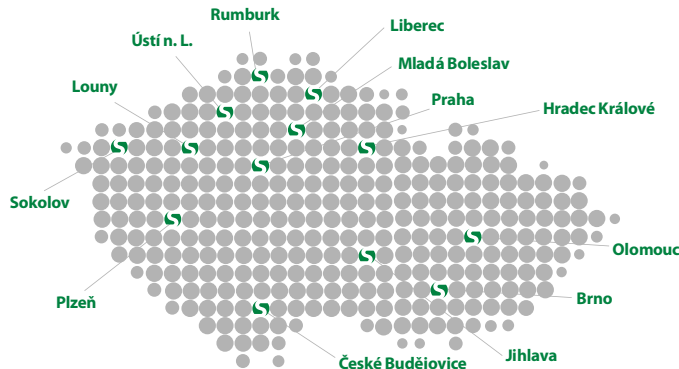

SCHÄFER SÝKORA

31
let s Vámi

TRUCK PARTS

TRUCK – BUS – TRAILER

www.sasa.cz

24
NONSTOP

DENNÍ A NOČNÍ
ZÁVOZ NA URČENÉ
MÍSTO

Sídlo společnosti