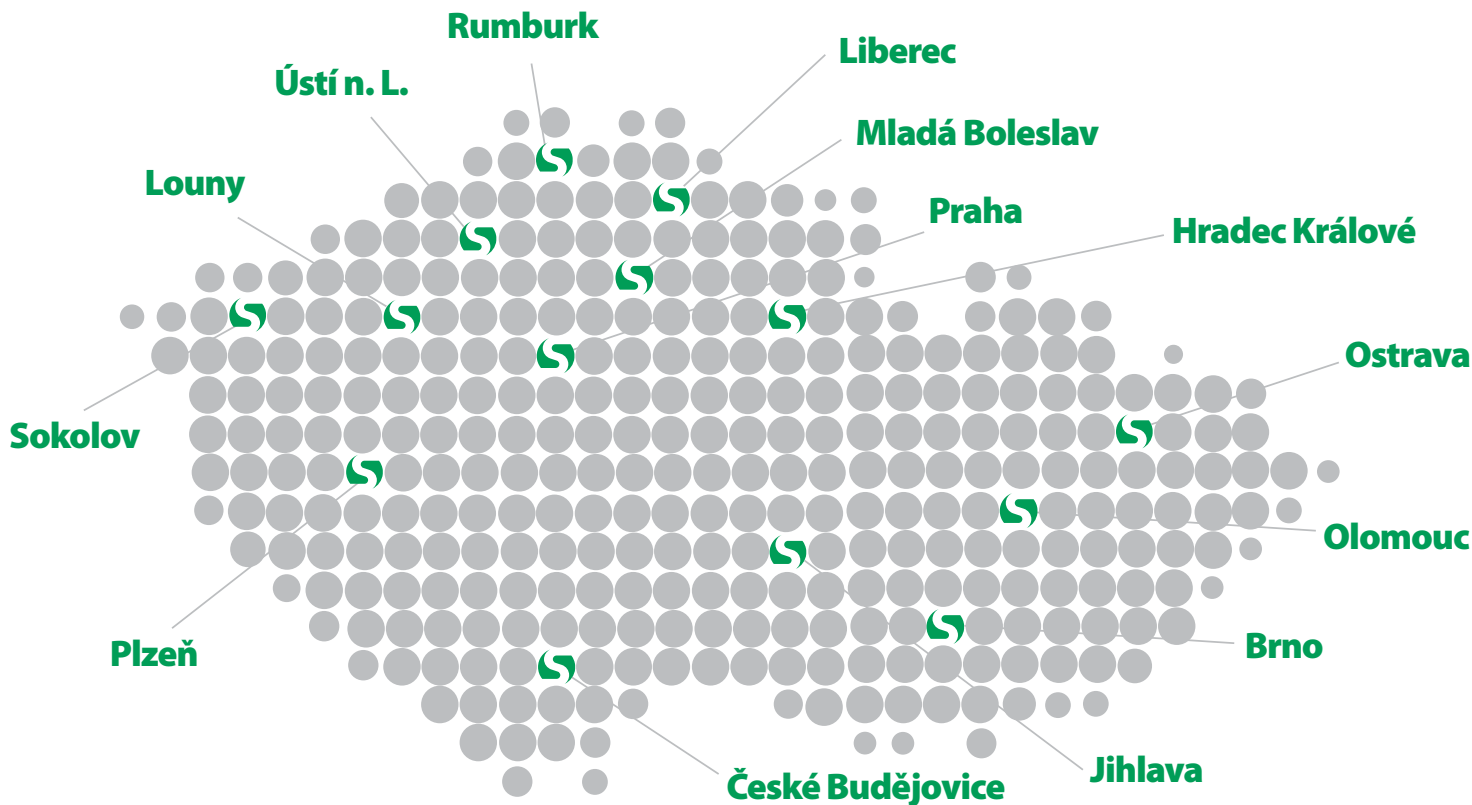

Sídlo společnosti

RUMBURK
SCHÄFER a SÝKORA s.r.o.
Cihlářská 1000/2
408 01 Rumburk
tel.: +420 412 354 911 - 915
fax: +420 412 333 690
GSM: +420 602 417 158
GSM: +420 603 524 648
e-mail: info@sasa.cz
www.sasa.cz

Centrální sklad a prodejní pobočka

RUMBURK
Cihlářská 1000/2
408 01 Rumburk
tel.: +420 412 354 911 - 915
fax: +420 412 333 690
GSM: +420 602 342 285
e-mail: autodily@sasa.cz
Provozní doba:
po - pá 7:00 - 17:00 hod.
so 8:00 - 11:00 hod.

Servis - Truck centrum

RUMBURK
Lesní 1111/3
408 01 Rumburk
tel.: +420 412 332 362
fax: +420 412 332 566
GSM: +420 724 103 790
e-mail: servis@sasa.cz
Provozní doba:
po - pá 7:00 - 18:00 hod.
so 7:00 - 12:00 hod.

Prodejní pobočka

MLADÁ BOLESLAV
K Podchlumí 1390
293 01 Mladá Boleslav
tel.: +420 326 997 213
fax: +420 326 997 214
GSM: +420 724 034 344
e-mail: sklad.boleslav@sasa.cz
Provozní doba:
po - pá 7:00 - 16:00 hod.
so 8:00 - 11:00 hod.

Prodejní pobočka

SOKOLOV
Kališnická 2250
356 01 SOKOLOV
tel.: +420 353 221 201
fax: +420 353 221 485
GSM: +420 606 654 978
e-mail: sklad.sokolov@sasa.cz
Provozní doba:
po - pá 7:00 - 17:00 hod.
so 8:00 - 11:00 hod.

Prodejní pobočka
ČESKÉ BUDĚJOVICE

Pekárenská 54
370 04 České Budějovice
tel.: +420 387 000 275
fax: +420 387 000 276
GSM: +420 724 309 927
e-mail: sklad.budejovice@sasa.cz
Provozní doba:
po - pá 7:00 - 17:00 hod.
so 8:00 - 11:00 hod.

Prodejní pobočka
JIHLAVA

Brněnská 2661/65
586 01 Jihlava (areál PATROL)
tel.: +420 567 155 171
fax: +420 567 215 899
GSM: +420 724 133 883
e-mail: sklad.jihlava@sasa.cz
Provozní doba:
po - pá 7:00 - 16:00 hod.
so 8:00 - 11:00 hod.

Prodejní pobočka
OSTRAVA

Pavlovova 3059/40
700 30 Ostrava - Zábřeh
tel.: +420 596 768 661
fax: +420 596 768 662
GSM: +420 725 496 353
e-mail: sklad.ostlava@sasa.cz
Provozní doba:
po - pá 7:00 - 16:00 hod.

Prodejní pobočka
OLOMOUC

Týnecká 848 (dříve Přerovská)
779 00 Olomouc - Holice
tel.: +420 585 150 936
fax: +420 585 152 361
GSM: +420 724 785 635
e-mail: sklad.olomouc@sasa.cz
Provozní doba:
po - pá 7:00 - 17:00 hod.
so 8:00 - 11:00 hod.

Prodejní pobočka
PLZEN

Republikánská 2
312 00 Plzeň
tel.: +420 377 260 143
fax: +420 377 261 974
GSM: +420 602 528 279
e-mail: sklad.plzen@sasa.cz
Provozní doba:
po - pá 7:00 - 17:00 hod.
so 8:00 - 11:00 hod.

Prodejní pobočka
LOUNY

Poděbradova 578
440 01 Louny
tel.: +420 415 652 792
fax: +420 415 652 856
GSM: +420 724 808 036
e-mail: sklad.louny@sasa.cz
Provozní doba:
po - pá 7:00 - 16:00 hod.
so 8:00 - 11:00 hod.

Prodejní pobočka
LIBEREC

Dr. Milady Horákové 185/66
460 07 Liberec 7
tel.: +420 482 313 789
fax: +420 482 313 564
GSM: +420 724 808 035
e-mail: sklad.liberec@sasa.cz
Provozní doba:
po - pá 7:00 - 17:00 hod.
so 8:00 - 11:00 hod.

Prodejní pobočka
ÚSTÍ NAD LABEM

U Tonasa 2
403 31 Ústí nad Labem
tel.: +420 475 209 656
fax: +420 475 201 823
GSM: +420 606 730 967
e-mail: sklad.usti@sasa.cz
Provozní doba:
po - pá 7:00 - 17:00 hod.
so 8:00 - 11:00 hod.

Prodejní pobočka
PRAHA